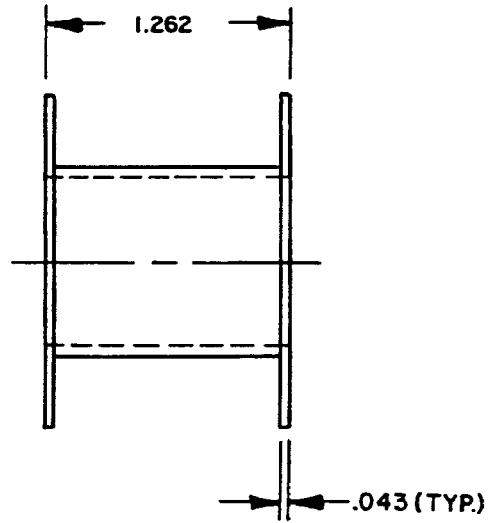

Part #: 6400

EI 87 x 7/8

Part #: 6404

EI 87 x 1

10349 Franklin Avenue Franklin Park IL 60131

Phone: 847-671-0060
Fax: 847-671-0694
Email: tjinfo@tjassemblies.com
Website: www.tjassemblies.com

Part #'s: 6405
6406

EI 87 x 1 1/4

Part #: 6408

EI 87 x 1 1/2