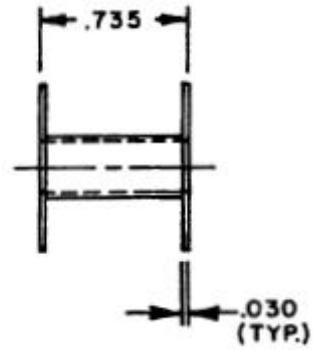

Part #: 6205

EI 375 x 1/4

Part #: 6200

EI 375 x 3/8

10349 Franklin Avenue Franklin Park IL 60131

Phone: 847-671-0060
Fax: 847-671-0694
Email: tjinfo@tjassemblies.com
Website: www.tjassemblies.com

Part #: 6201

EI 375 x 3/8

10349 Franklin Avenue Franklin Park IL 60131

Phone: 847-671-0060
Fax: 847-671-0694
Email: tjinfo@tjassemblies.com
Website: www.tjassemblies.com

Part #: 6202

EI 375 x 3/8

Part #: 6203

EI 375 x 3/8