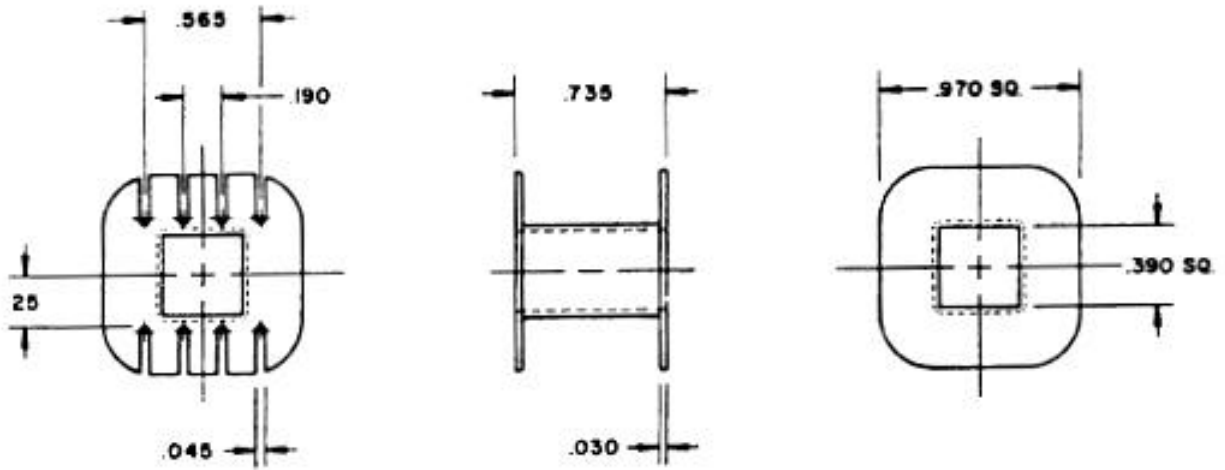

10349 Franklin Avenue Franklin Park IL 60131

Phone: 847-671-0060
Fax: 847-671-0694
Email: tjinfo@tjassemblies.com
Website: www.tjassemblies.com

Part #: 6201

EI 375 x 3/8