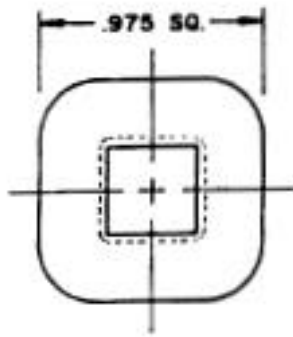

Part #: 6205

EI 375 x 1/4

Part #: 6200

EI 375 x 3/8

10349 Franklin Avenue Franklin Park IL 60131

Phone: 847-671-0060
Fax: 847-671-0694
Email: tjinfo@tjassemblies.com
Website: www.tjassemblies.com

Part #: 6201

EI 375 x 3/8

10349 Franklin Avenue Franklin Park IL 60131

Phone: 847-671-0060
Fax: 847-671-0694
Email: tjinfo@tjassemblies.com
Website: www.tjassemblies.com

Part #: 6202

EI 375 x 3/8

Part #: 6203

EI 375 x 3/8