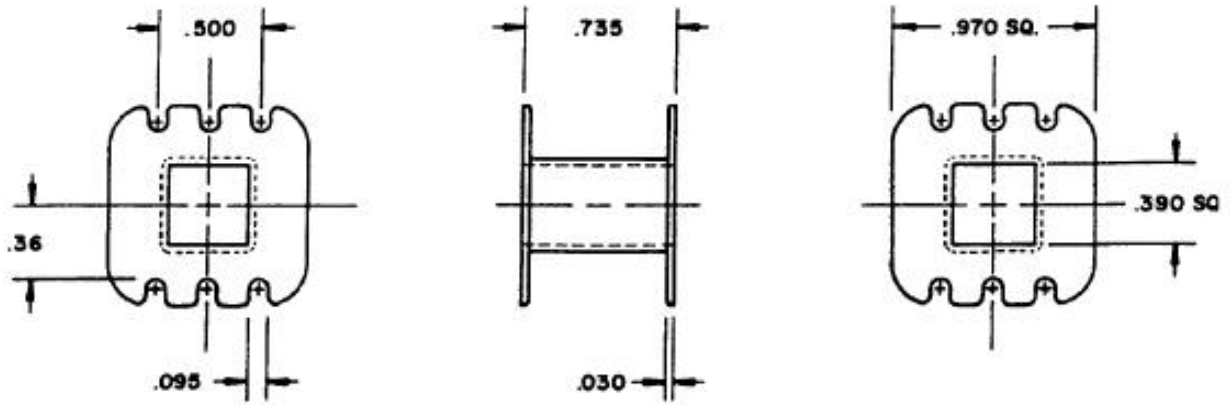

EI 375 x 3/8

10349 Franklin Avenue Franklin Park IL 60131

Phone: 847-671-0060
Fax: 847-671-0694
Email: tjinfo@tjassemblies.com
Website: www.tjassemblies.com

Part #: 6202

EI 375 x 3/8

Part #: 6203

EI 375 x 3/8