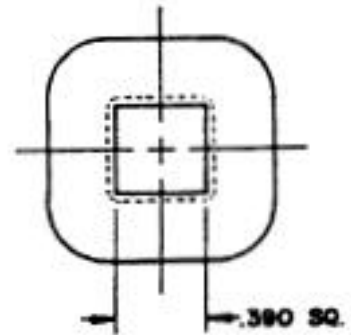

Part #: 6205

EI 375 x 1/4

Part #: 6200

EI 375 x 3/8

10349 Franklin Avenue Franklin Park IL 60131

Phone: 847-671-0060
Fax: 847-671-0694
Email: tjinfo@tjassemblies.com
Website: www.tjassemblies.com

Part #: 6201