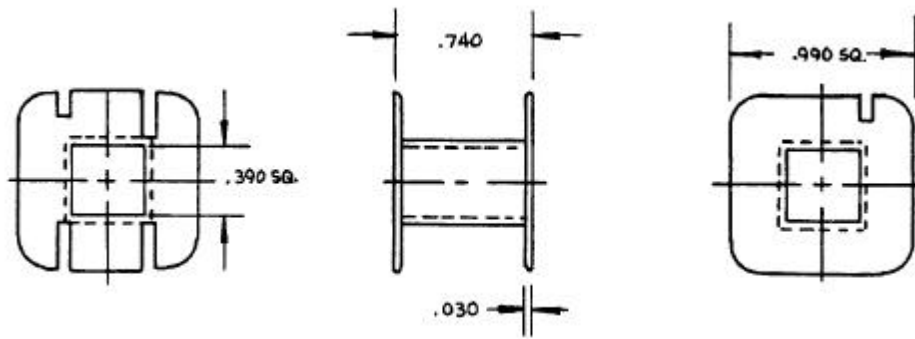

Part #: 6206

EI 375 x 3/8