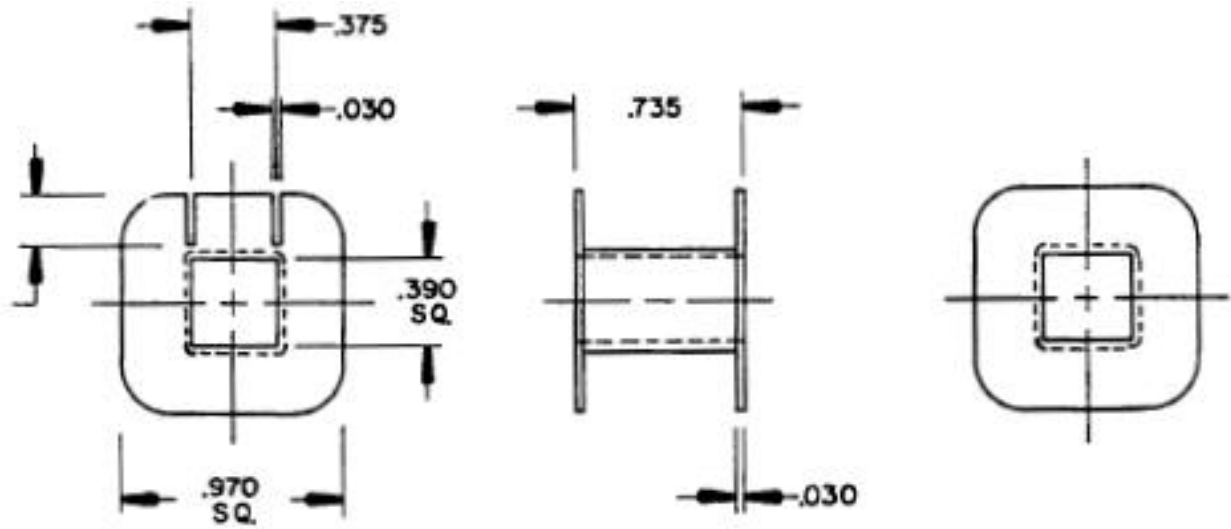

EI 375 x 3/8

10349 Franklin Avenue Franklin Park IL 60131

Phone: 847-671-0060
Fax: 847-671-0694
Email: tjinfo@tjassemblies.com
Website: www.tjassemblies.com

Part #: 6202

EI 375 x 3/8

Part #: 6203

EI 375 x 3/8