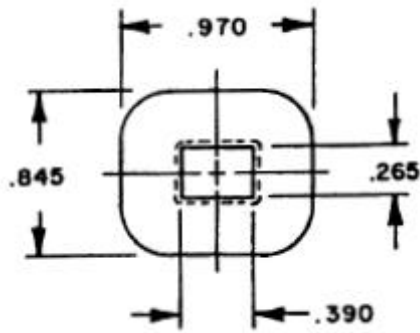

Part #: 6205

EI 375 x 1/4

Part #: 6200

EI 375 x 3/8

10349 Franklin Avenue Franklin Park IL 60131

Phone: 847-671-0060
Fax: 847-671-0694
Email: tjinfo@tjassemblies.com
Website: www.tjassemblies.com

Part #: 6201

EI 375 x 3/8

10349 Franklin Avenue Franklin Park IL 60131

Phone: 847-671-0060
Fax: 847-671-0694
Email: tjinfo@tjassemblies.com
Website: www.tjassemblies.com

Part #: 6202

EI 375 x 3/8

Part #: 6203

EI 375 x 3/8