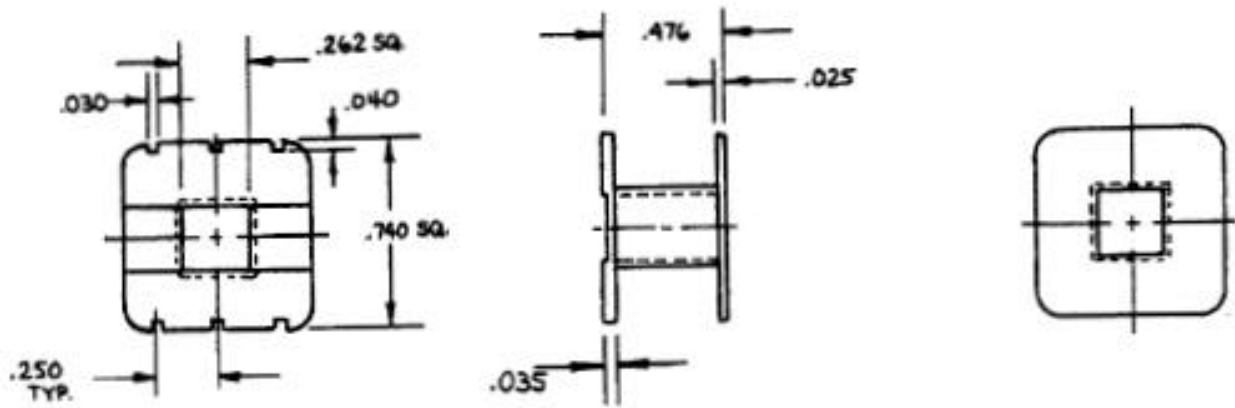

Part #: 6154

EE 24-25 x 1/4

10349 Franklin Avenue Franklin Park IL 60131

Phone: 847-671-0060
Fax: 847-671-0694
Email: tjinfo@tjassemblies.com
Website: www.tjassemblies.com

Part #: 6153

EE 24-25 x 3/8