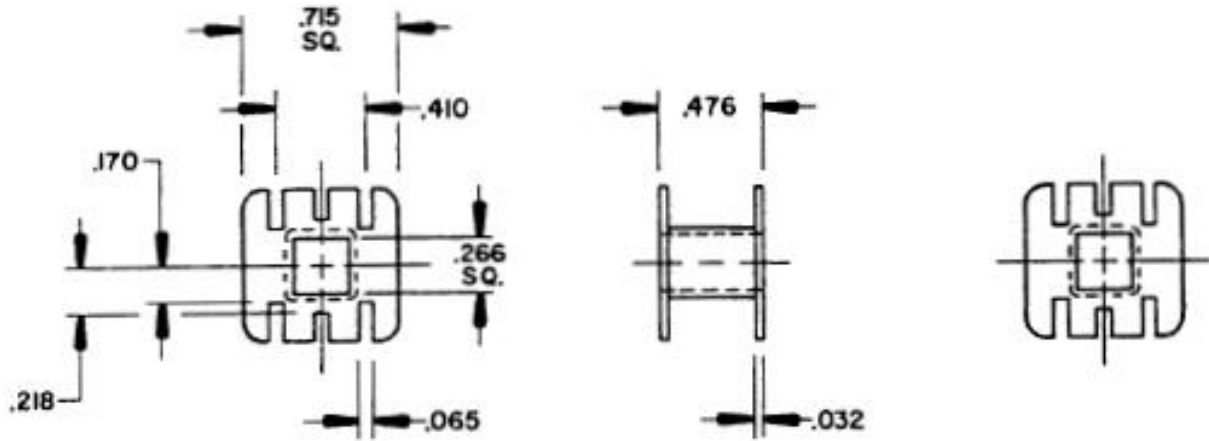

Part #: 6150

EE 24-25 x 1/4

10349 Franklin Avenue Franklin Park IL 60131

Phone: 847-671-0060
Fax: 847-671-0694
Email: tjinfo@tjassemblies.com
Website: www.tjassemblies.com

Part #: 6151

EE 24-25 x 1/4

10349 Franklin Avenue Franklin Park IL 60131