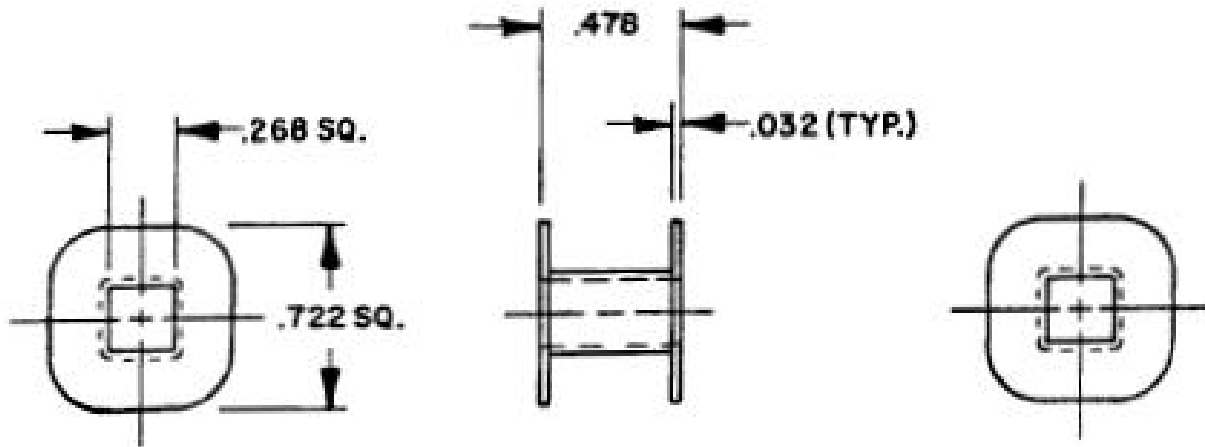

Part #: 6150

EE 24-25 x 1/4

10349 Franklin Avenue Franklin Park IL 60131

Phone: 847-671-0060
Fax: 847-671-0694
Email: tjinfo@tjassemblies.com
Website: www.tjassemblies.com

Part #: 6151

EE 24-25 x 1/4

10349 Franklin Avenue Franklin Park IL 60131