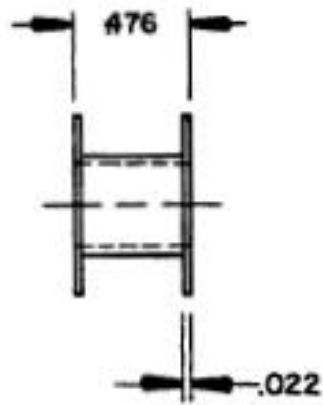

10349 Franklin Avenue Franklin Park IL 60131

Phone: 847-671-0060
Fax: 847-671-0694
Email: tjinfo@tjassemblies.com
Website: www.tjassemblies.com

Part #: 6152

EE 24-25 x 1/4