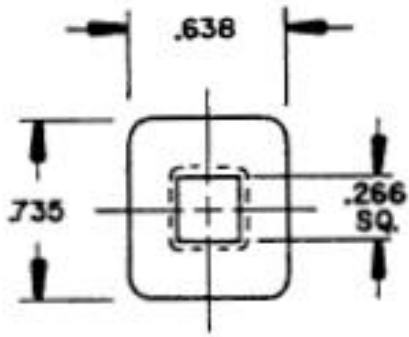

10349 Franklin Avenue Franklin Park IL 60131

Phone: 847-671-0060
Fax: 847-671-0694
Email: tjinfo@tjassemblies.com
Website: www.tjassemblies.com

Part #: 6152

EE 24-25 x 1/4